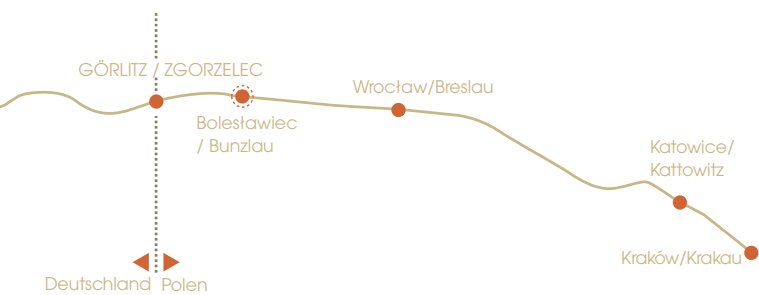

Ausstellung / Wystawa

Eröffnung /Otwarcie
16.08.2015, 15.30 Uhr

Begrüßung / Powitanie
Peter Neunert, Geschäftsführer
Christlich-Soziales Bildungswerk Sachsen e.V.

Einführung / Wprowadzenie
Ute Hartwig-Schulz, Landesverband Künstlerhäuser Sachsen

Partner:
Via Regia Begegnungsraum Landesverband Sachsen e.V.,
Landesverband Künstlerhäuser Sachsen e. V.,
Christlich-Soziales Bildungswerk Sachsen e.V.,
Künstlertgut Prösitz